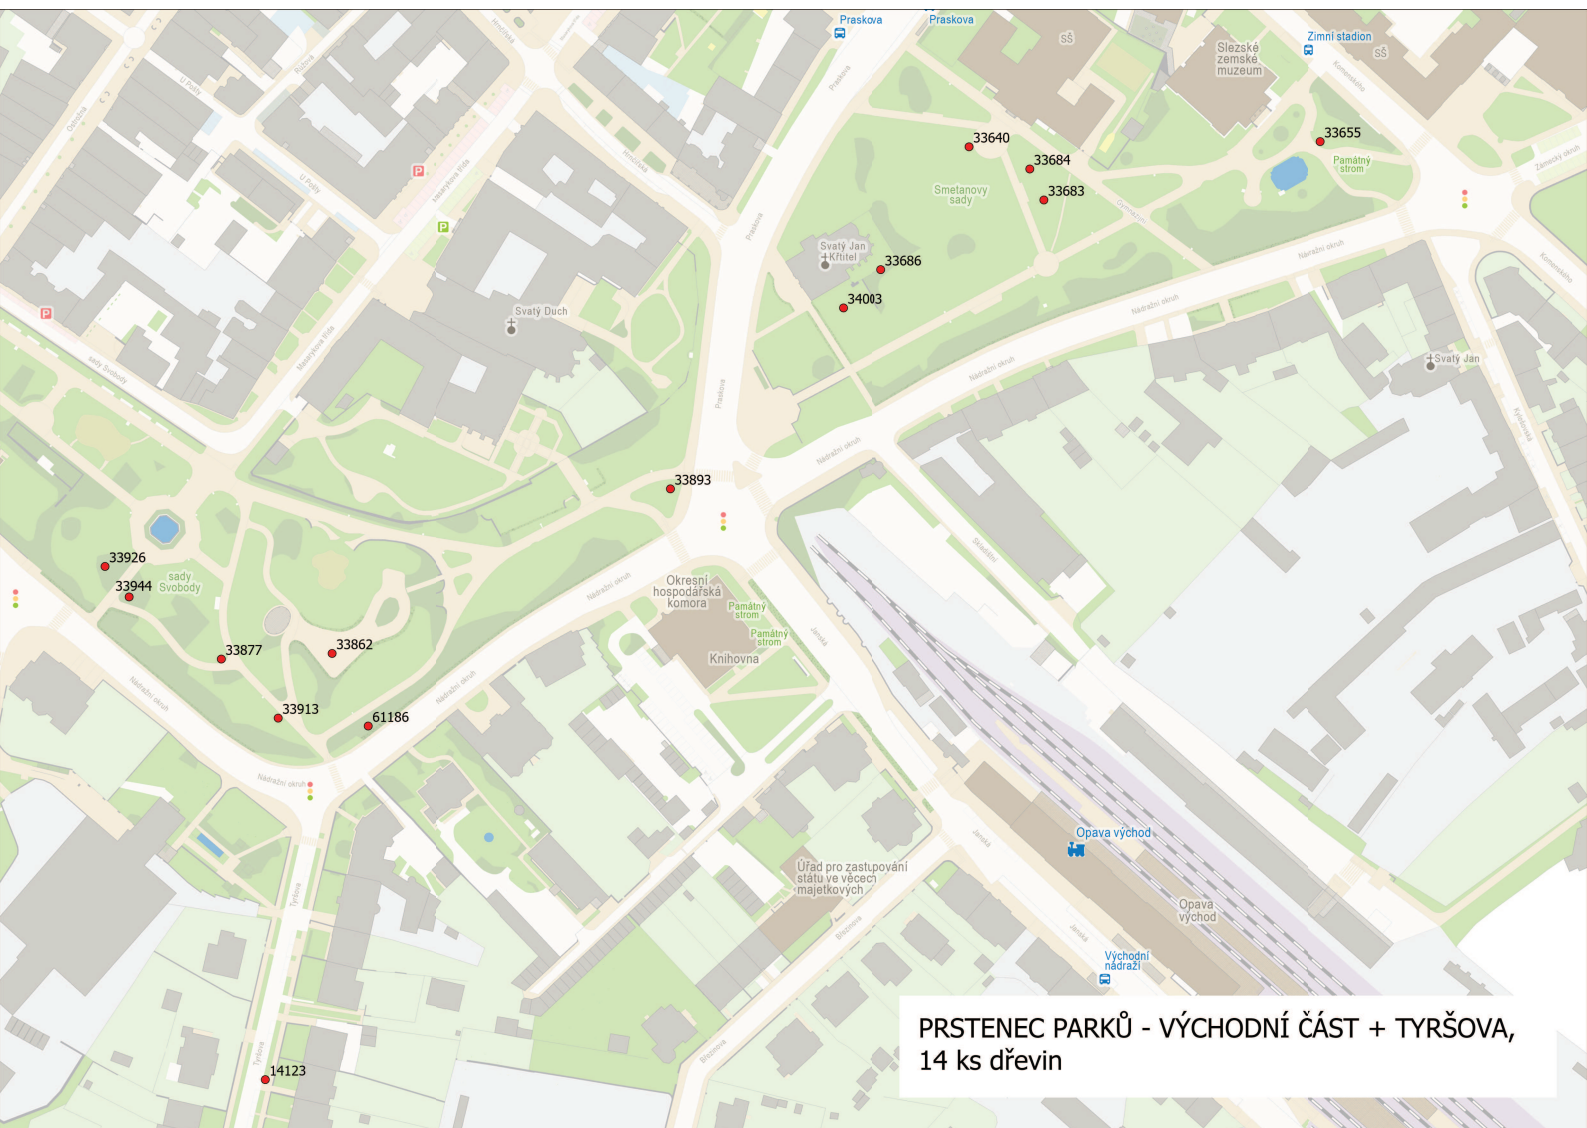

VAZBY STROMŮ - PŘEHLEDOVÁ MAPA

59 ks dřevin

**PRSTENEC PARKŮ - VÝCHODNÍ ČÁST + TYRŠOVA,
14 ks dřevin**

PRSTENEC PARKŮ, CENTRUM - VÝCHODNÍ ČÁST,
+ ZACPALOVA, 14 ks dřevin

MĚSTSKÝ HŘBITOV - ZÁPADNÍ ČÁST,
12 ks dřevin

**MĚSTSKÝ HŘBITOV - VÝCHODNÍ ČÁST,
11 ks dřevin**

**NÁMĚSTÍ SVATÉ HEDVIKY,
2 ks dřevin**

ČERNÁ,
1 ks dřeviny

JAKTAŘ - KOSTEL
2 ks dřevin

SADOVÁ
1 ks dřeviny

**MĚSTSKÉ SADY,
2 ks dřevin**