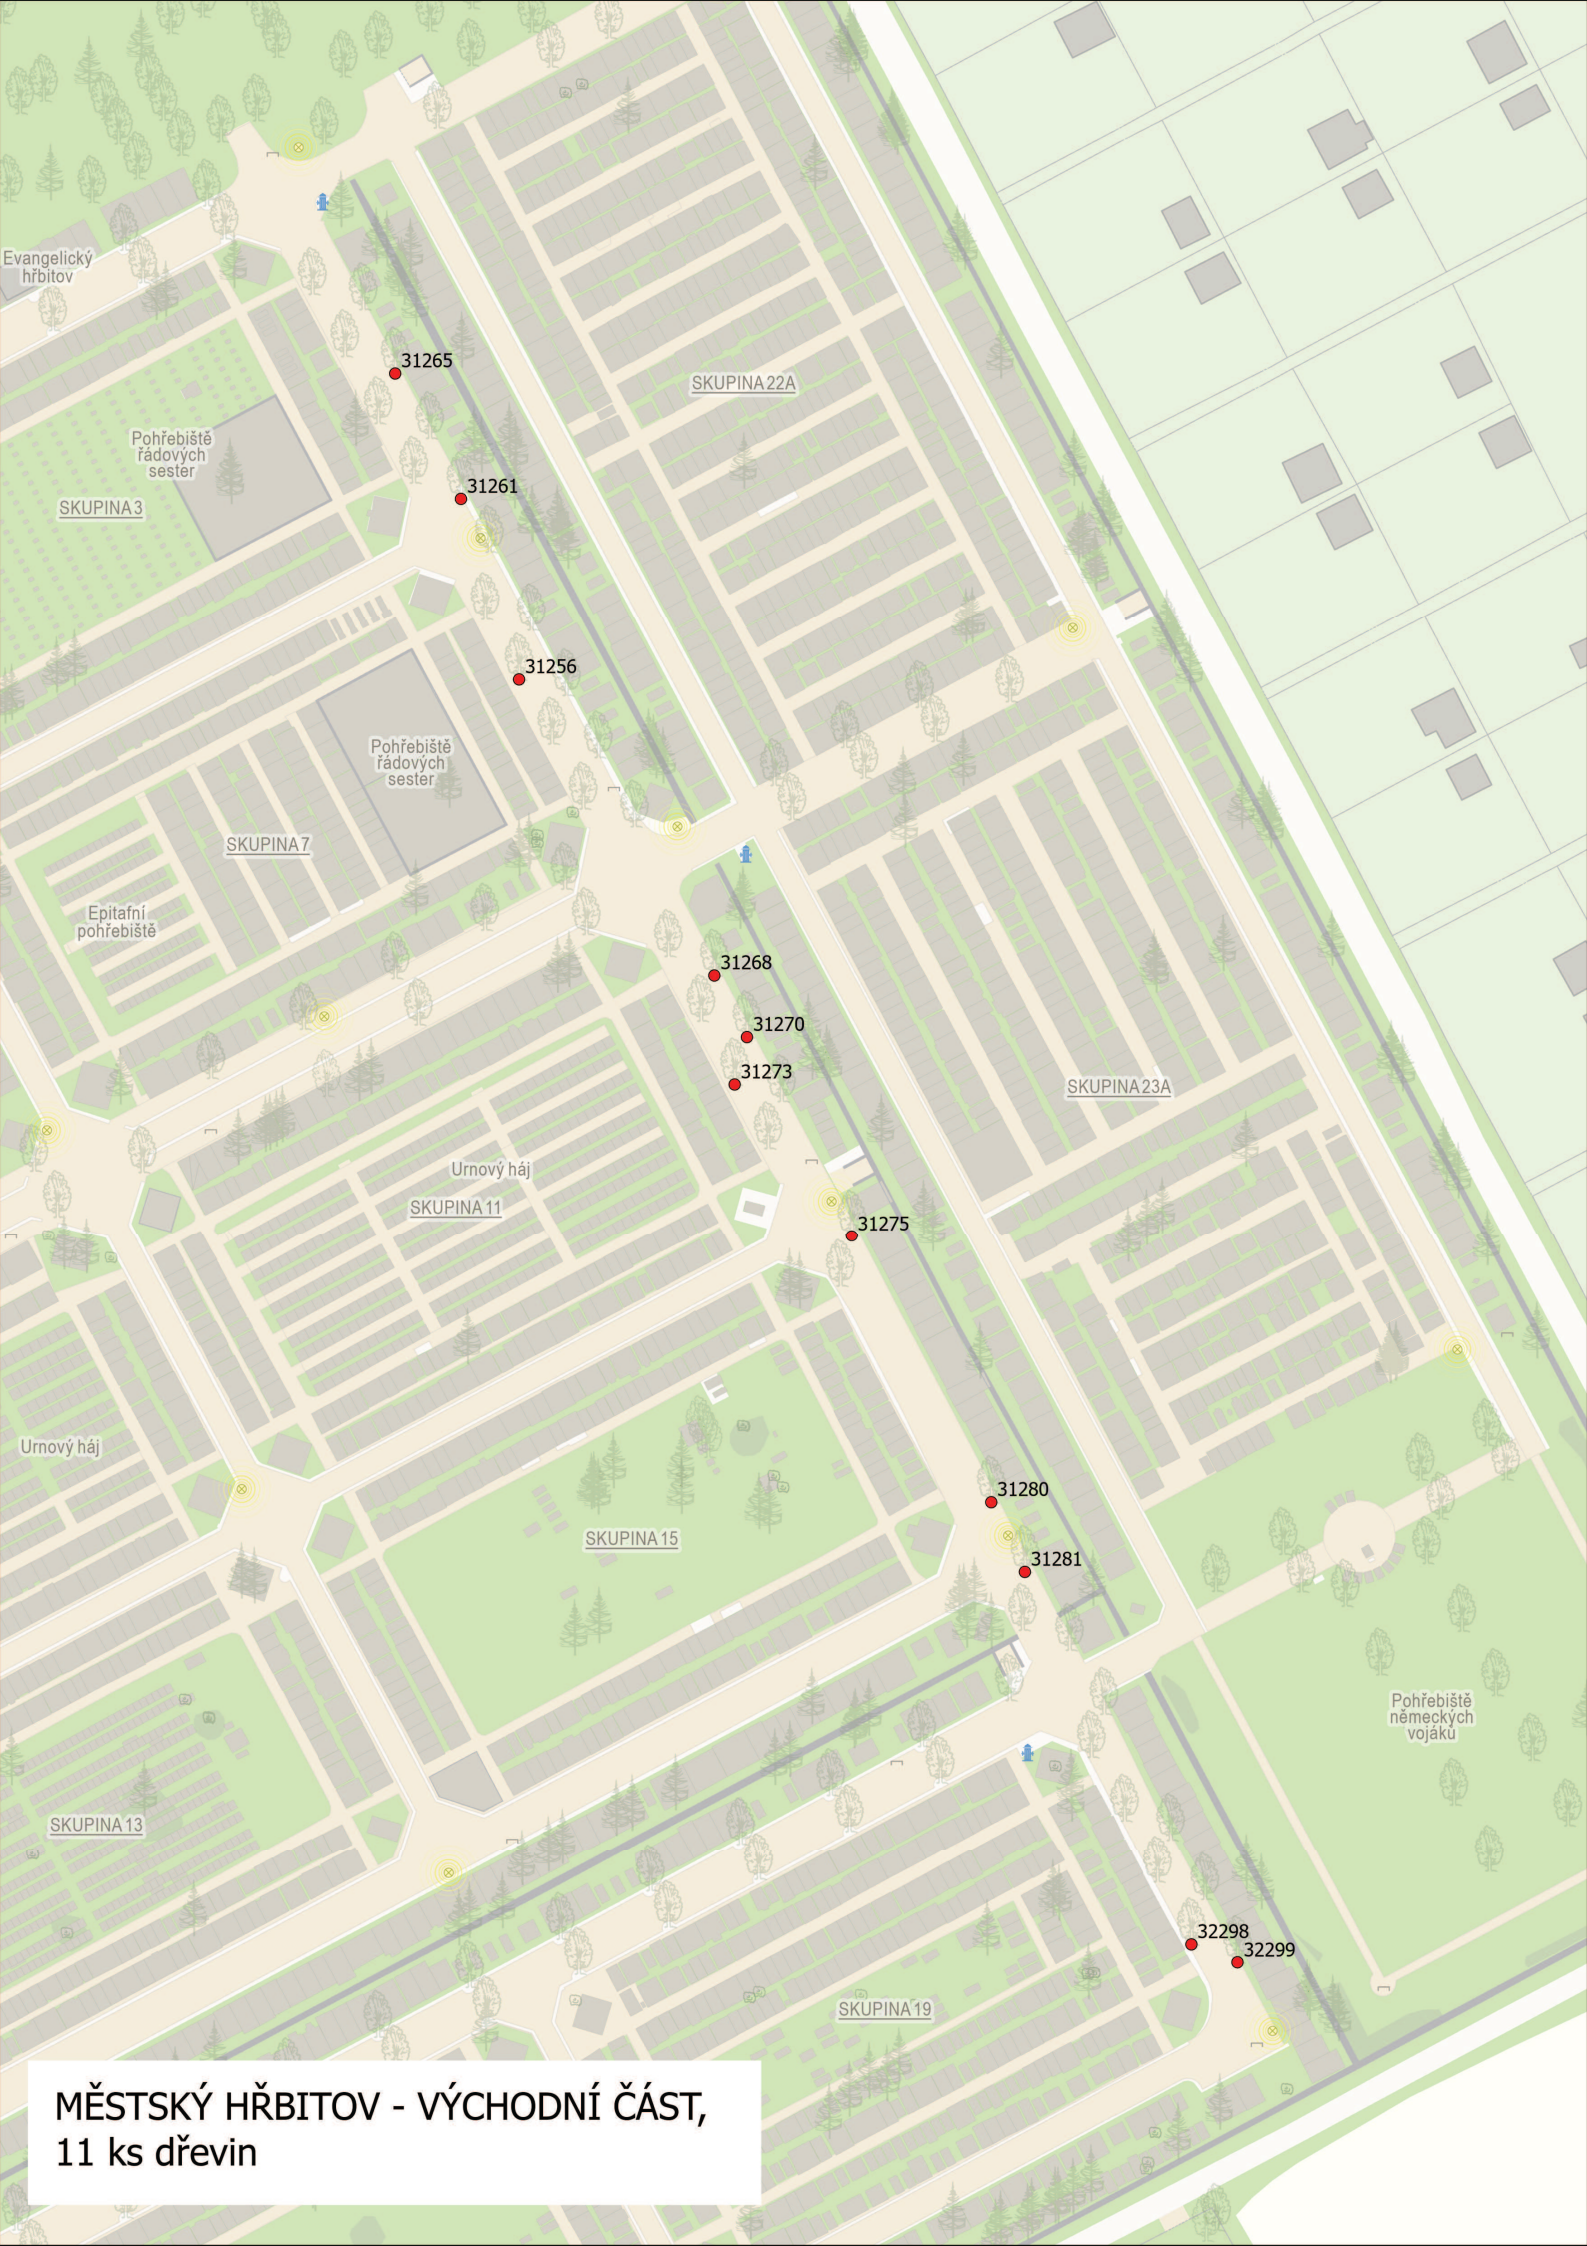

VAZBY STROMŮ - PŘEHLEDOVÁ MAPA

59 ks dřevin

**PRSTENEC PARKŮ - VÝCHODNÍ ČÁST + TYRŠOVA,
14 ks dřevin**

PRSTENEC PARKŮ, CENTRUM - VÝCHODNÍ ČÁST,
+ ZACPALOVA, 14 ks dřevin

MĚSTSKÝ HŘBITOV - ZÁPADNÍ ČÁST,
12 ks dřevin

**MĚSTSKÝ HŘBITOV - VÝCHODNÍ ČÁST,
11 ks dřevin**

**NÁMĚSTÍ SVATÉ HEDVIKY,
2 ks dřevin**

ČERNÁ,
1 ks dřeviny

JAKTAŘ - KOSTEL
2 ks dřevin

SADOVÁ
1 ks dřeviny

**MĚSTSKÉ SADY,
2 ks dřevin**