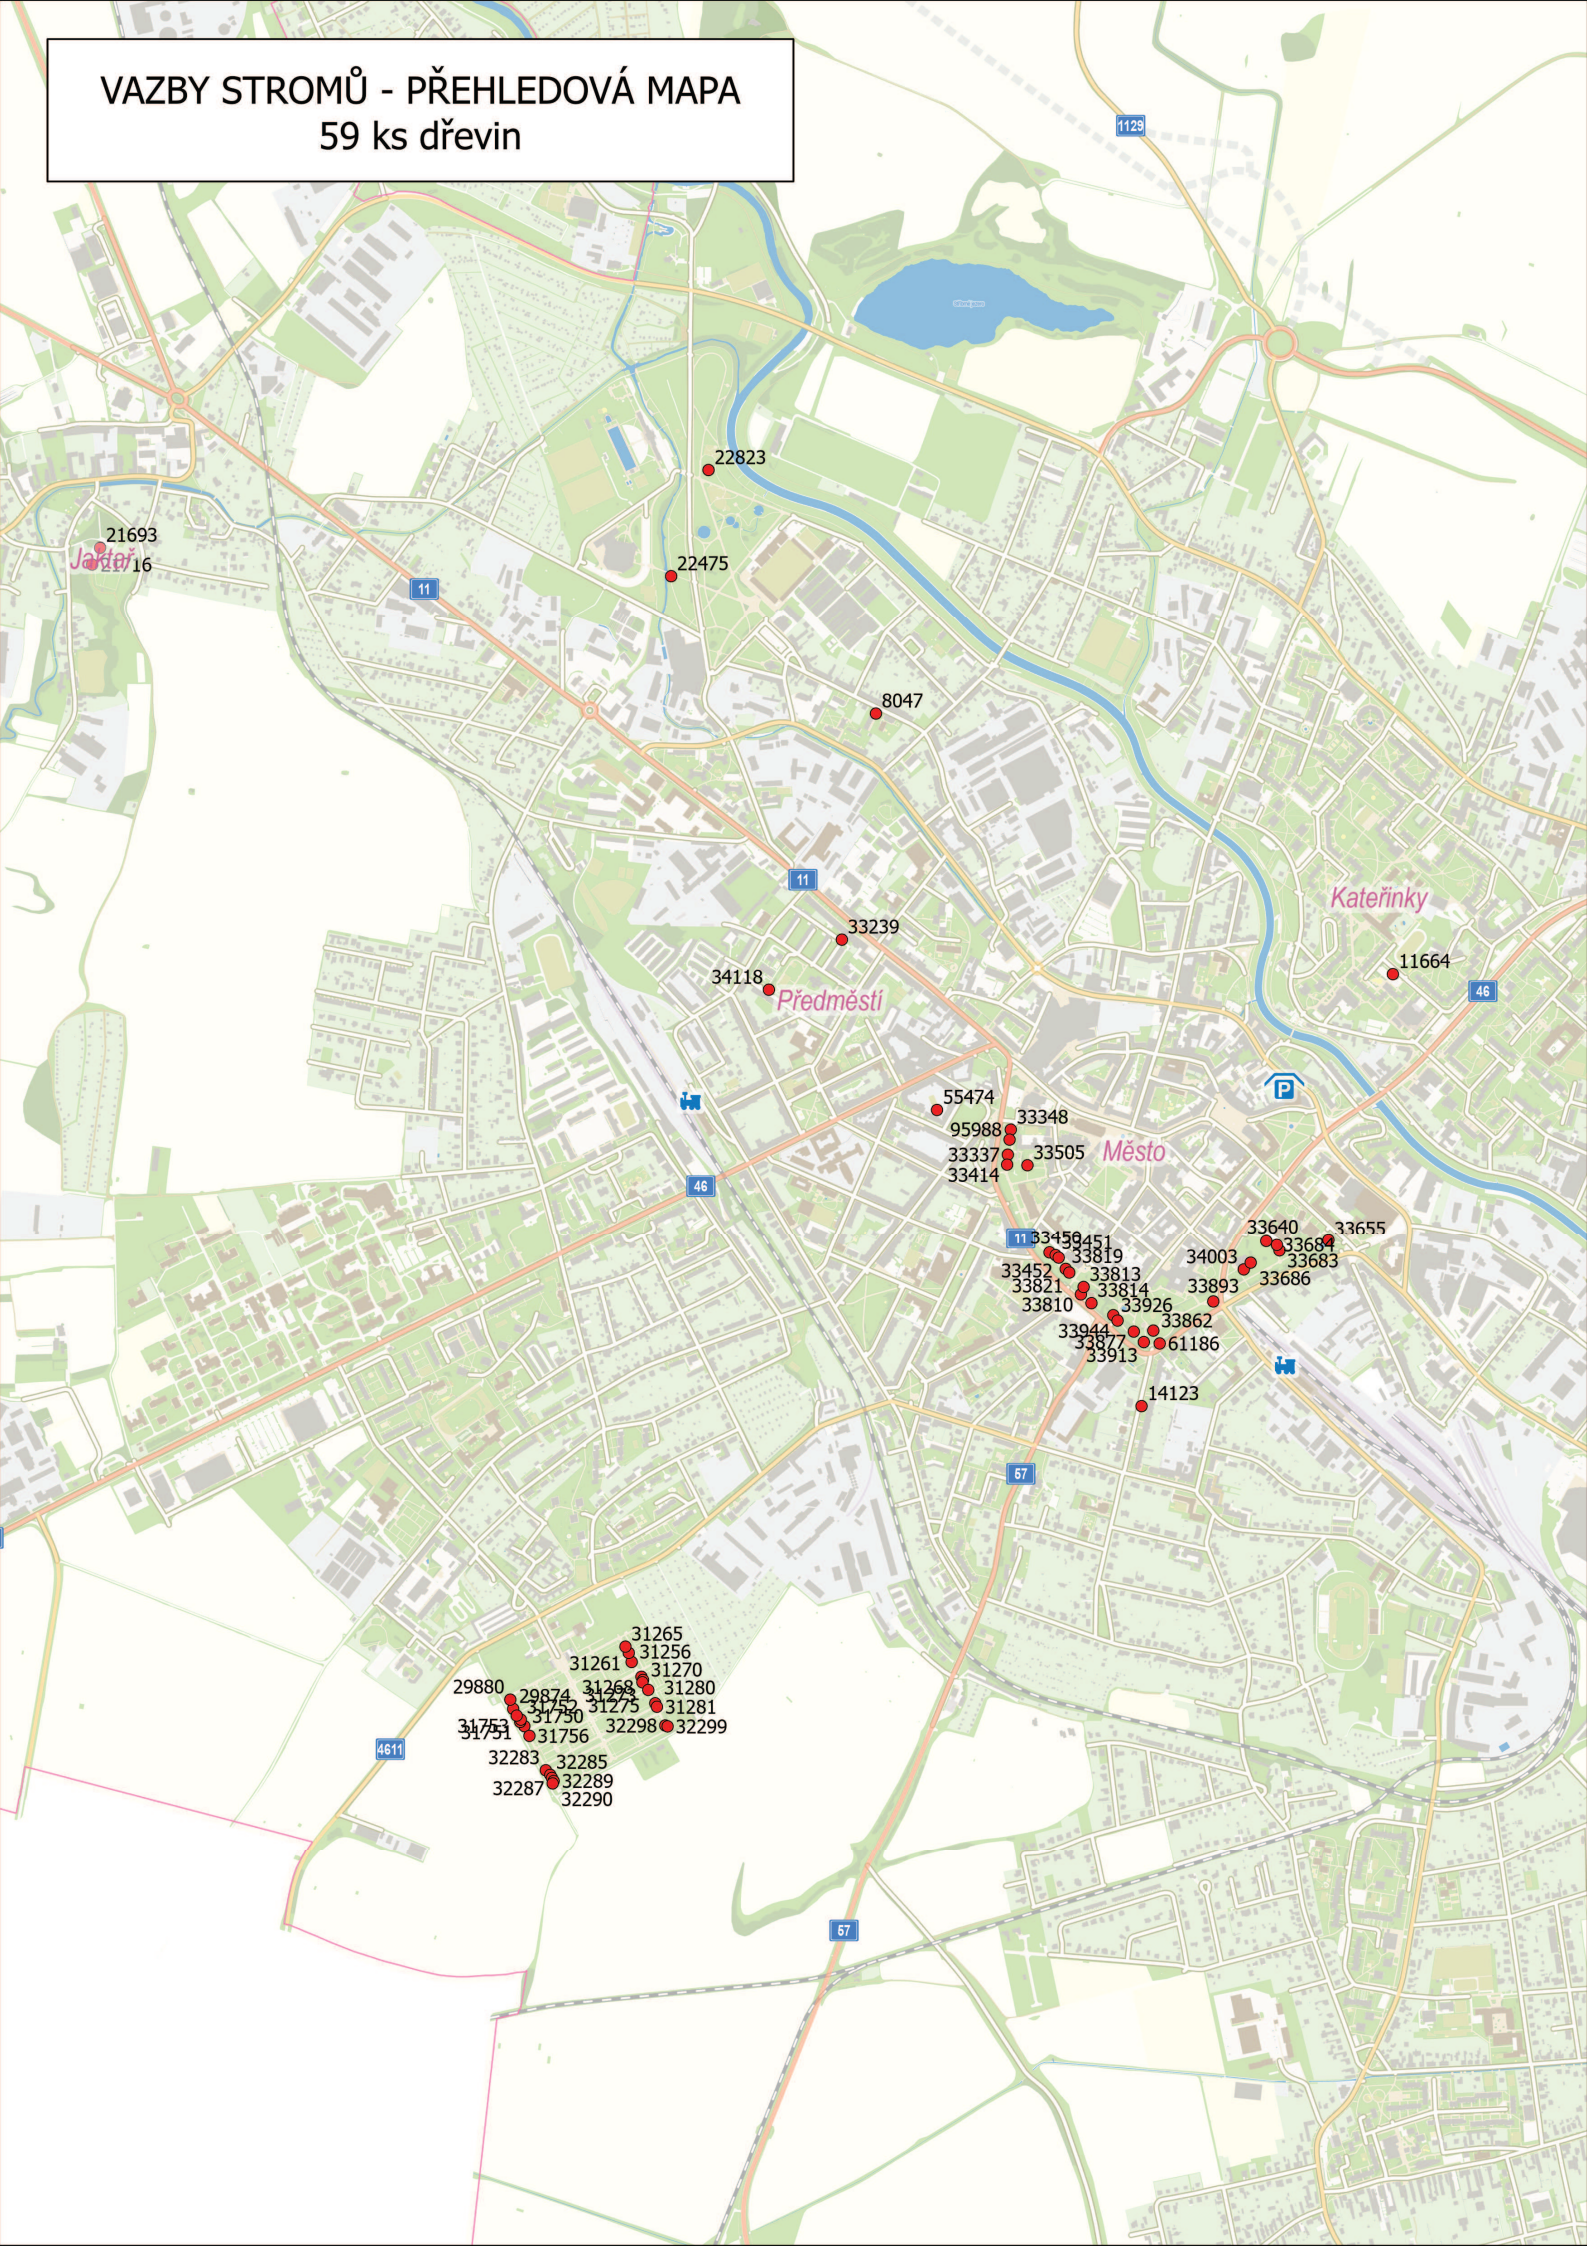

VAZBY STROMŮ - PŘEHLEDOVÁ MAPA

59 ks dřevin

**PRSTENEC PARKŮ - VÝCHODNÍ ČÁST + TYRŠOVA,
14 ks dřevin**

PRSTENEC PARKŮ, CENTRUM - VÝCHODNÍ ČÁST,
+ ZACPALOVA, 14 ks dřevin

MĚSTSKÝ HŘBITOV - ZÁPADNÍ ČÁST,
12 ks dřevin

**MĚSTSKÝ HŘBITOV - VÝCHODNÍ ČÁST,
11 ks dřevin**

**NÁMĚSTÍ SVATÉ HEDVIKY,
2 ks dřevin**

ČERNÁ,
1 ks dřeviny

JAKTAŘ - KOSTEL
2 ks dřevin

SADOVÁ
1 ks dřeviny

**MĚSTSKÉ SADY,
2 ks dřevin**